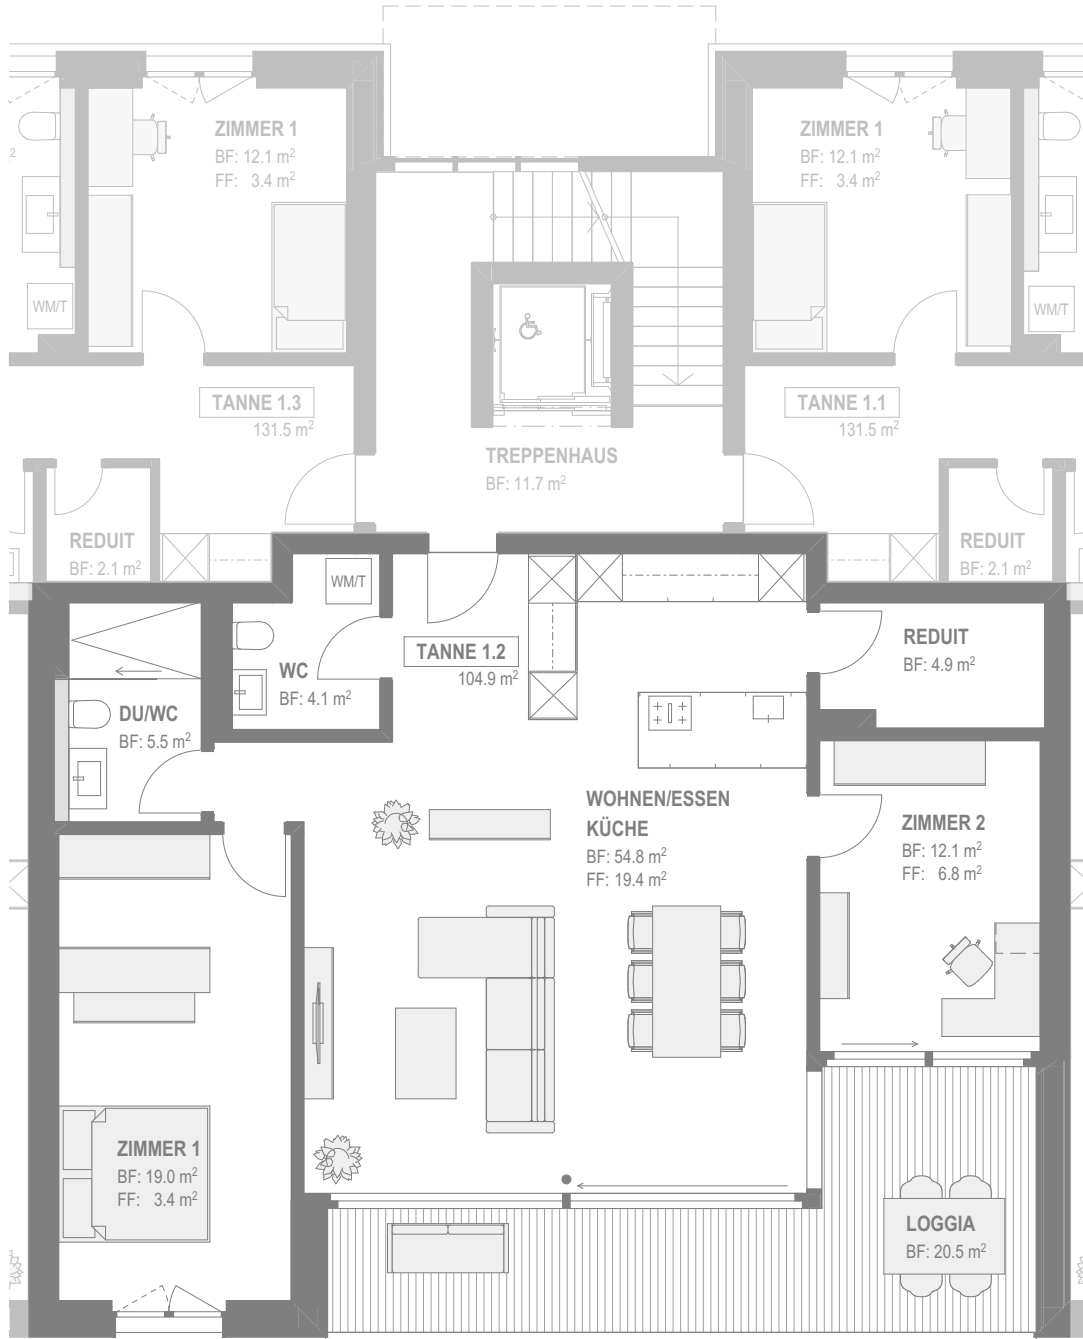

HAUS TANNE

1. OG | 3 ½ ZIMMER

Wohnung
Wohnfläche
Loggia
Kellerfläche

Tanne 1.2
104.9m²
20.5m²
12.6m²

1:100