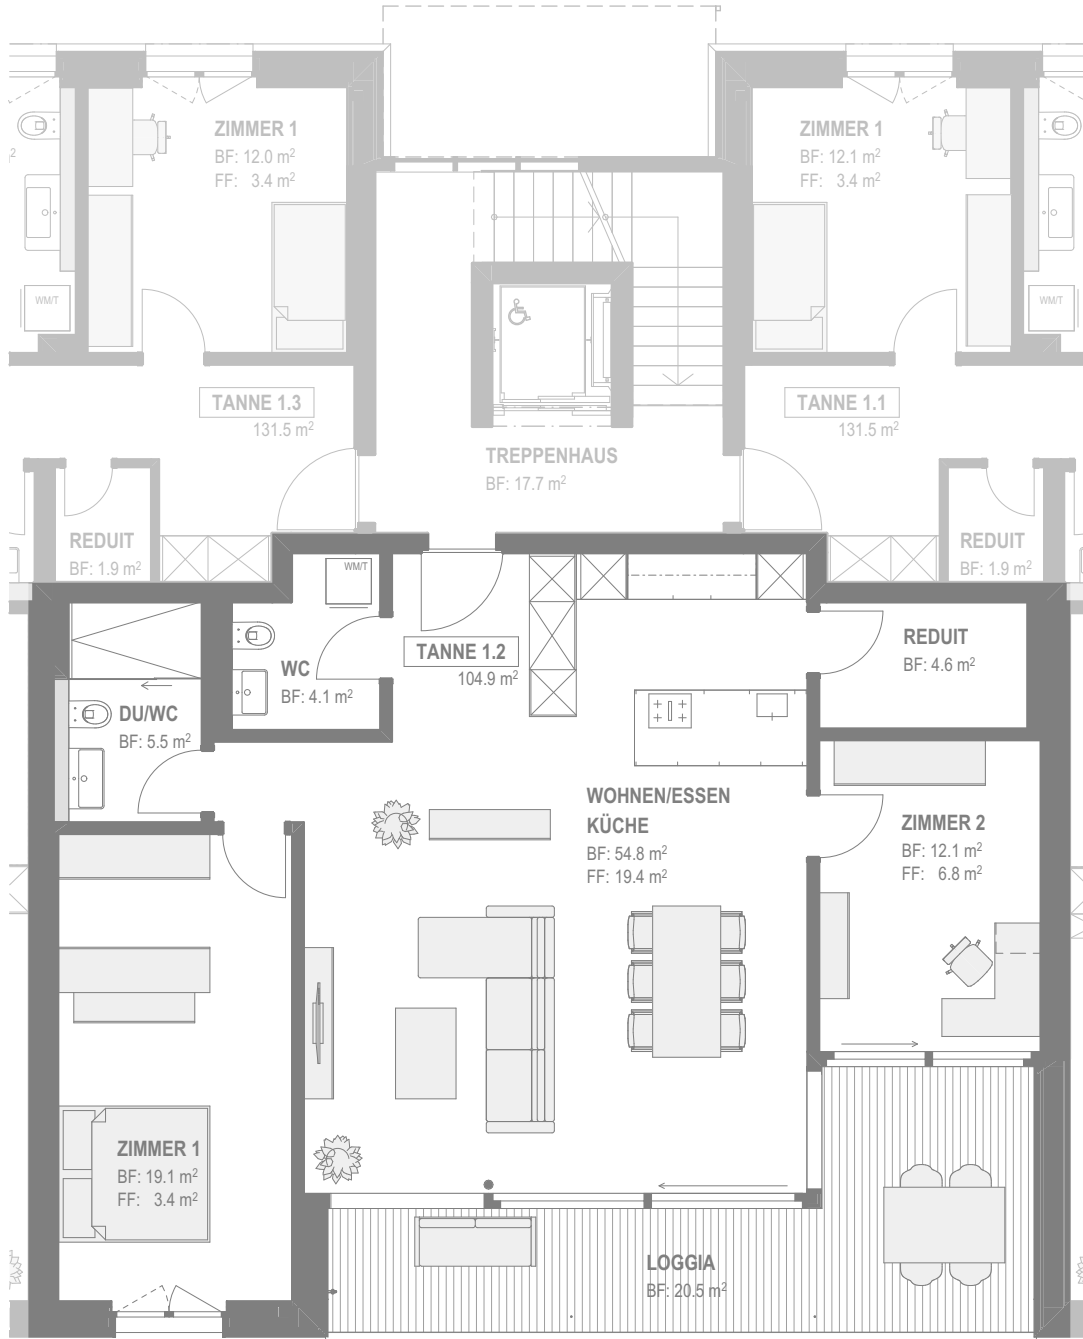

HAUS TANNE

1. OG | 3 ½ ZIMMER

Wohnung
Wohnfläche
Loggia
Kellerfläche

Tanne 1.2
104.9m²
20.5m²
12.6m²

1:100